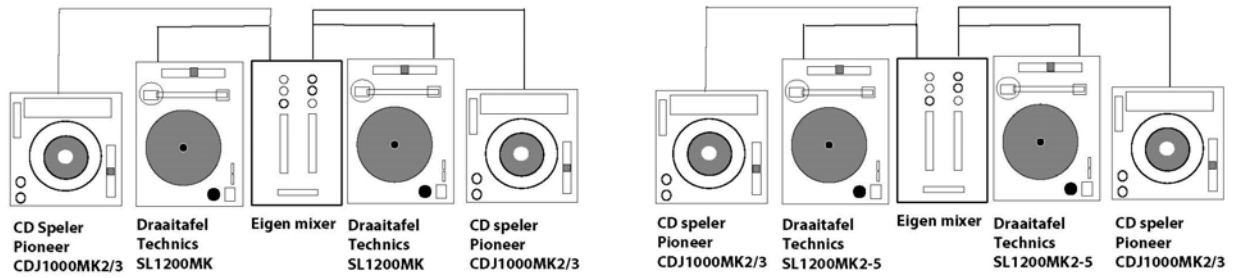

STEVIGE, STABIELE DJ TAFEL(!)

Monitor set L

Monitor set R

Bijzettafel voor platenkoffers

Apparatuur	Accessoires	Opmerkingen	DJ DAZE & DNS technical rider
4x Draaitafel Technics SL 1200 of 1210 4x Cd speler Pioneer CDJ1000MK3 2x Active Monitor Speakers DJ's nemen zelf mee: 2x 2 channel mixer 1x Pioneer EFX500 effects	1 x Trillingsvrije stabiele(!) dj tafel met een bladhoogte van ongeveer 1 meter waarop de spullen volgens bovenstaande tekening ruim op kunnen staan. 1 x Bijzettafel van ca. 100 cm breed en tenminste 90 cm hoog voor platenkoffers.	Aansluitingen (p/set): XLR stereo Master output XLR Monitor output 2x 220V aansluitingen	Contact Represent Agency Nicolaas Witsenkade 18, souterein 1017 ZS Amsterdam The Netherlands T.: +31 (0)20 61 60 464 F.: +31 (0)20 42 83 175 E.: damai@representagency.nl